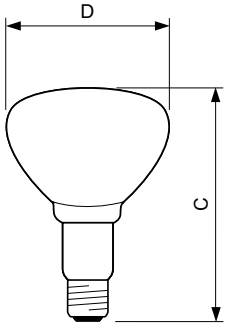

InfraRed Industrial Heat Incandescent

Dimensional drawing

Product	D	C (max)
BR125 IR 250W E27 230-250V Red 1CT/10	125 mm	173 mm
BR125 IR 150W E27 230-250V CL 1CT/10	125 mm	173 mm
BR125 IR 150W E27 230-250V Red 1CT/10	125 mm	173 mm
BR125 IR 250W E27 230-250V CL 1CT/10	125 mm	173 mm

Product	D (max)	C (max)
IR-AV R80 230-250V E27.1CT/25	81 mm	114.5 mm

Product	D	C (max)	C1 (max)
175PAR38/HEAT/CL 120V 12/1	121 mm	135 mm	123 mm
PAR38 IR 175W E27 240V Red 1CT/12			
PAR38 IR 175W E27 230V Red 1CT/12			
PAR38 IR 175W E27 240V CL 1CT/12	121 mm	136 mm	124 mm
PAR38 IR 175W E27 230V CL 1CT/12	121 mm	136 mm	124 mm
PAR38 IR 100W E27 240V CL 1CT/12	121 mm	136 mm	124 mm
PAR38 IR 100W E27 230V CL 1CT/12	121 mm	136 mm	124 mm
PAR38 IR 100W E27 240V Red 1CT/12			
PAR38 IR 100W E27 230V Red 1CT/12			

General Information

Nominal Lifetime (Nom)	5000 h
Rated Lifetime (Hours)	5000 h

Controls and Dimming

Order Code	Full Product Name	Dimmable
923203345503	R125 IR 275W E27 240V 1CT/6	No
923223043807	R125 IR 300W E27 230-250V CL 1CT/10	Yes
923223543807	R125 IR 375W E27 230-250V CL 1CT/10	Yes
923211843801	BR125 IR 150W E27 230-250V Red 1CT/10	Yes
923212043801	BR125 IR 250W E27 230-250V Red 1CT/10	Yes
923211943801	BR125 IR 150W E27 230-250V CL 1CT/10	Yes
923212143801	BR125 IR 250W E27 230-250V CL 1CT/10	Yes
923228443807	IR-AV R80 230-250V E27.1CT/25	Yes

Order Code	Full Product Name	Dimmable
923801144209	PAR38 IR 100W E27 230V Red 1CT/12	Yes
923801145506	PAR38 IR 100W E27 240V Red 1CT/12	Yes
923801444210	PAR38 IR 175W E27 230V Red 1CT/12	Yes
923801445507	PAR38 IR 175W E27 240V Red 1CT/12	Yes
923801244209	PAR38 IR 100W E27 230V CL 1CT/12	Yes
923801245506	PAR38 IR 100W E27 240V CL 1CT/12	Yes
923801344209	PAR38 IR 175W E27 230V CL 1CT/12	Yes
923801345506	PAR38 IR 175W E27 240V CL 1CT/12	Yes