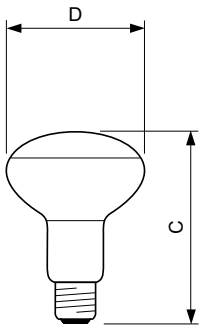

InfraRed Industrial Heat Incandescent

Dimensional drawing

Product	D	C (max)
BR125 IR 250W E27 230-250V Red 1CT/10	125 mm	173 mm
BR125 IR 150W E27 230-250V CL 1CT/10	125 mm	173 mm
BR125 IR 150W E27 230-250V Red 1CT/10	125 mm	173 mm
BR125 IR 250W E27 230-250V CL 1CT/10	125 mm	173 mm

Product	D (max)	C (max)
IR-AV R80 230-250V E27.1CT/25	81 mm	114.5 mm

Product	D	C (max)	C1 (max)
175PAR38/HEAT/CL 120V 12/1	121 mm	135 mm	123 mm
PAR38 IR 175W E27 240V Red 1CT/12			
PAR38 IR 175W E27 230V Red 1CT/12			
PAR38 IR 175W E27 240V CL 1CT/12	121 mm	136 mm	124 mm
PAR38 IR 175W E27 230V CL 1CT/12	121 mm	136 mm	124 mm
PAR38 IR 100W E27 240V CL 1CT/12	121 mm	136 mm	124 mm
PAR38 IR 100W E27 230V CL 1CT/12	121 mm	136 mm	124 mm
PAR38 IR 100W E27 240V Red 1CT/12			
PAR38 IR 100W E27 230V Red 1CT/12			

General Information

Nominal Lifetime (Nom)	5000 h
Rated Lifetime (Hours)	5000 h

Controls and Dimming

Order Code	Full Product Name	Dimmable
923203345503	R125 IR 275W E27 240V 1CT/6	No
923223043807	R125 IR 300W E27 230-250V CL 1CT/10	Yes
923223543807	R125 IR 375W E27 230-250V CL 1CT/10	Yes
923211843801	BR125 IR 150W E27 230-250V Red 1CT/10	Yes
923212043801	BR125 IR 250W E27 230-250V Red 1CT/10	Yes
923211943801	BR125 IR 150W E27 230-250V CL 1CT/10	Yes
923212143801	BR125 IR 250W E27 230-250V CL 1CT/10	Yes
923228443807	IR-AV R80 230-250V E27.1CT/25	Yes

Order Code	Full Product Name	Dimmable
923801144209	PAR38 IR 100W E27 230V Red 1CT/12	Yes
923801145506	PAR38 IR 100W E27 240V Red 1CT/12	Yes
923801444210	PAR38 IR 175W E27 230V Red 1CT/12	Yes
923801445507	PAR38 IR 175W E27 240V Red 1CT/12	Yes
923801244209	PAR38 IR 100W E27 230V CL 1CT/12	Yes
923801245506	PAR38 IR 100W E27 240V CL 1CT/12	Yes
923801344209	PAR38 IR 175W E27 230V CL 1CT/12	Yes
923801345506	PAR38 IR 175W E27 240V CL 1CT/12	Yes