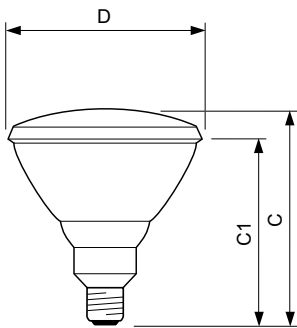

InfraRed Industrial Heat Incandescent

Dimensional drawing

Product	D	C (max)
BR125 IR 250W E27 230-250V Red 1CT/10	125 mm	173 mm
BR125 IR 150W E27 230-250V CL 1CT/10	125 mm	173 mm
BR125 IR 150W E27 230-250V Red 1CT/10	125 mm	173 mm
BR125 IR 250W E27 230-250V CL 1CT/10	125 mm	173 mm

Product	D (max)	C (max)
IR-AV R80 230-250V E27.1CT/25	81 mm	114.5 mm

Product	D	C (max)	C1 (max)
175PAR38/HEAT/CL 120V 12/1	121 mm	135 mm	123 mm
PAR38 IR 175W E27 240V Red 1CT/12			
PAR38 IR 175W E27 230V Red 1CT/12			
PAR38 IR 175W E27 240V CL 1CT/12	121 mm	136 mm	124 mm
PAR38 IR 175W E27 230V CL 1CT/12	121 mm	136 mm	124 mm
PAR38 IR 100W E27 240V CL 1CT/12	121 mm	136 mm	124 mm
PAR38 IR 100W E27 230V CL 1CT/12	121 mm	136 mm	124 mm
PAR38 IR 100W E27 240V Red 1CT/12			
PAR38 IR 100W E27 230V Red 1CT/12			

General Information

Nominal Lifetime (Nom)	5000 h
Rated Lifetime (Hours)	5000 h

Controls and Dimming

Order Code	Full Product Name	Dimmable
923203345503	R125 IR 275W E27 240V 1CT/6	No
923223043807	R125 IR 300W E27 230-250V CL 1CT/10	Yes
923223543807	R125 IR 375W E27 230-250V CL 1CT/10	Yes
923211843801	BR125 IR 150W E27 230-250V Red 1CT/10	Yes
923212043801	BR125 IR 250W E27 230-250V Red 1CT/10	Yes
923211943801	BR125 IR 150W E27 230-250V CL 1CT/10	Yes
923212143801	BR125 IR 250W E27 230-250V CL 1CT/10	Yes
923228443807	IR-AV R80 230-250V E27.1CT/25	Yes

Order Code	Full Product Name	Dimmable
923801144209	PAR38 IR 100W E27 230V Red 1CT/12	Yes
923801145506	PAR38 IR 100W E27 240V Red 1CT/12	Yes
923801444210	PAR38 IR 175W E27 230V Red 1CT/12	Yes
923801445507	PAR38 IR 175W E27 240V Red 1CT/12	Yes
923801244209	PAR38 IR 100W E27 230V CL 1CT/12	Yes
923801245506	PAR38 IR 100W E27 240V CL 1CT/12	Yes
923801344209	PAR38 IR 175W E27 230V CL 1CT/12	Yes
923801345506	PAR38 IR 175W E27 240V CL 1CT/12	Yes