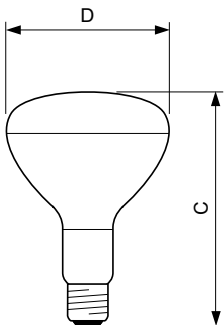

## Dimensional drawing

Product	D	C (max)
R125 IR 300W E27 230-250V CL 1CT/10	125 mm	179 mm
R125 IR 375W E27 230-250V CL 1CT/10	125 mm	183 mm
R125 IR 275W E27 240V 1CT/6	126.5 mm	179 mm
IR R115 245W 220V Clear 1CT/4	115 mm	162 mm